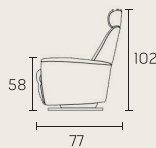

### 170度旋轉設計 (170 Degree Swivel Base)

腳尖輕觸即可170度旋轉，能隨使用者輕鬆調整方向及變換角度。

## Size 尺寸(單位/公分)

產地 / 泰國