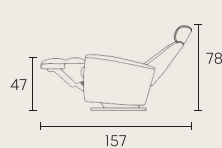

Size 尺寸(單位/公分)