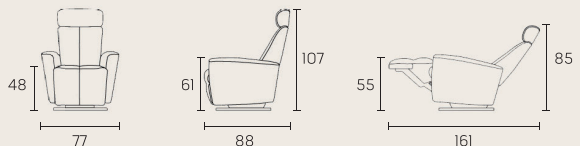

Size 尺寸(單位/公分)