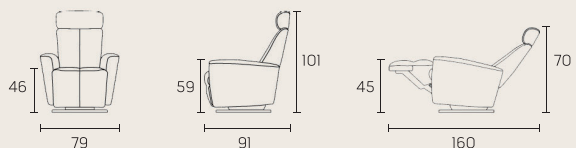

Fjords®富悠電動休閒椅的獨特設計，讓您全身肌肉充分放鬆、血液循環更順暢、脊椎獲得最理想的撐托，帶給您最奢華的舒適感。

專利調節系統(Active Release System™)

可在椅背按壓頭墊調整角度，調節對頭頸與背部的支撐，讓您無論閱讀、看電視、聊天，甚至完全斜躺時，均有最舒適的位置。

雙馬達獨立控制(Double Motor Independent Control)

雙馬達電動椅可以各別單獨調整椅背及腳蹬之角度，單手輕鬆按壓即可調整至最適斜度，或坐或臥皆能享有極致的舒適感。

電動無段式微調椅背(Continuous Back Adjustment)

電動無段式調整椅背能依您的需求精確調整到您最想要的斜度，最大可調至140度，舒適靠墊設計符合人體曲線，完美支撐背部和腰部，備感舒適。

電動收納式舒壓腳凳(Integrated Footrest)

舒壓腳凳以電動控制，可無段式升起至最適位置，給予腿部完美支撐，促進腿部血液循環，舒緩腿部肌肉；不使用時，一按即收不佔空間。

170度旋轉設計(170 Degree Swivel Base)

腳尖輕觸即可170度旋轉，能隨使用者輕鬆調整方向及變換角度。

Leather & Wood 皮革與木質

高級真皮

Fjords®富悠電動休閒椅以高級真皮製作，皮革色澤與紋理會隨著歲月而增加質感，越顯典雅，皮革家具相較其他材質家具，更經得起時間考驗。

名貴櫟木

Fjords®富悠電動休閒椅的底座由歐洲名貴山毛櫟製成，顏色淡雅，紋理細膩，且質堅耐用。

Size 尺寸(單位/公分)

產地 / 泰國