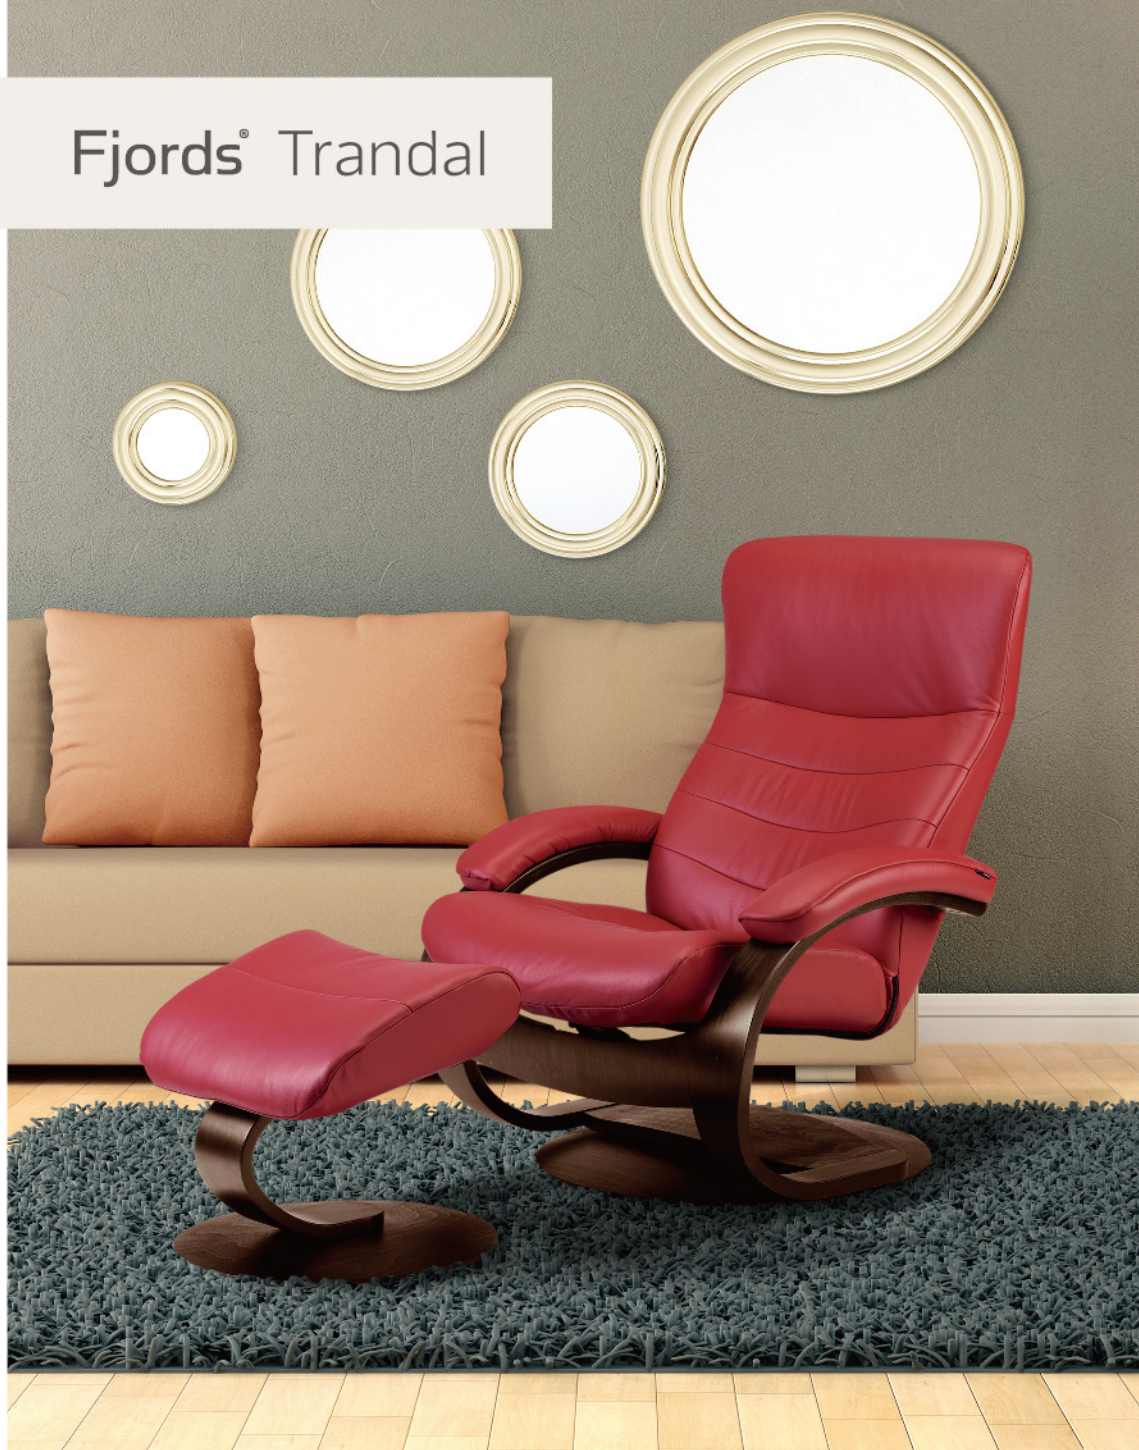

Function & Comfort 獨特功能與極致舒適

Fjords®休閒椅的獨特設計，讓您全身肌肉充分放鬆、血液循環更順暢、脊椎獲得最理想的撐托，帶給您最奢華的舒適感。

專利調節系統 | Active Release System™

椅背能自動調節對頭頸與背部的支撐，您可在椅背輕按頭墊調整角度，讓您無論閱讀、看電視、聊天，甚至完全斜躺時，均有最舒適的位置。

斜度調整及鎖定設計 | Reclining Mechanism

智慧微調功能會隨著人體的移動，無論直坐或斜躺，均能體貼地提供您腰部所需的支撐。每張休閒椅均有鎖定椅背斜度的設計，能讓您調校椅背並鎖定最舒適的位置。

360度旋轉底座 | Swivel Base

多層精密山毛櫸製成，腳尖輕觸底座，即可三百六十度自由旋轉。

腳凳 | Footstool

獨立的腳凳能給腿部和腳部最舒適的倚靠，配合不同身高的您，方便調整姿勢及移動身體。

Leather & Wood 皮革與木質

高級真皮

Fjords®休閒椅以高級真皮製作，皮革色澤與紋理會隨著歲月而增加質感，越顯典雅，皮革家具相較其他材質家具，更經得起時間考驗。

名貴櫟木

Fjords®休閒椅的底座由歐洲名貴山毛櫸製成，顏色淡雅，紋理細膩，且質堅耐用。

休閒椅C20尺寸 / 76(w) x 98(h) x 73(d)cm
腳凳尺寸 / 51(w) x 43(h) x 40(d)cm
產地 / 泰國

沙發 1s / 2s / 3s
W : 84 / 140 / 196 H : 105 D : 79 cm

Trandal C30 DM 16(w) x 27(h) cm

Fjords®

Fjords® Trandal

Fjords® Trandal系列採經典款設計，簡潔大方。擁有優美木紋的山毛櫸底座，充分吸收並分散身體重量，讓您無論長時間看電視、聽音樂甚至閉眼小憩，都能有最舒適的休憩享受。

Beautyrest
by SIMMONS

Front

Fjords® Trandal

Norwegian Comfort™ For Distinctive Living™